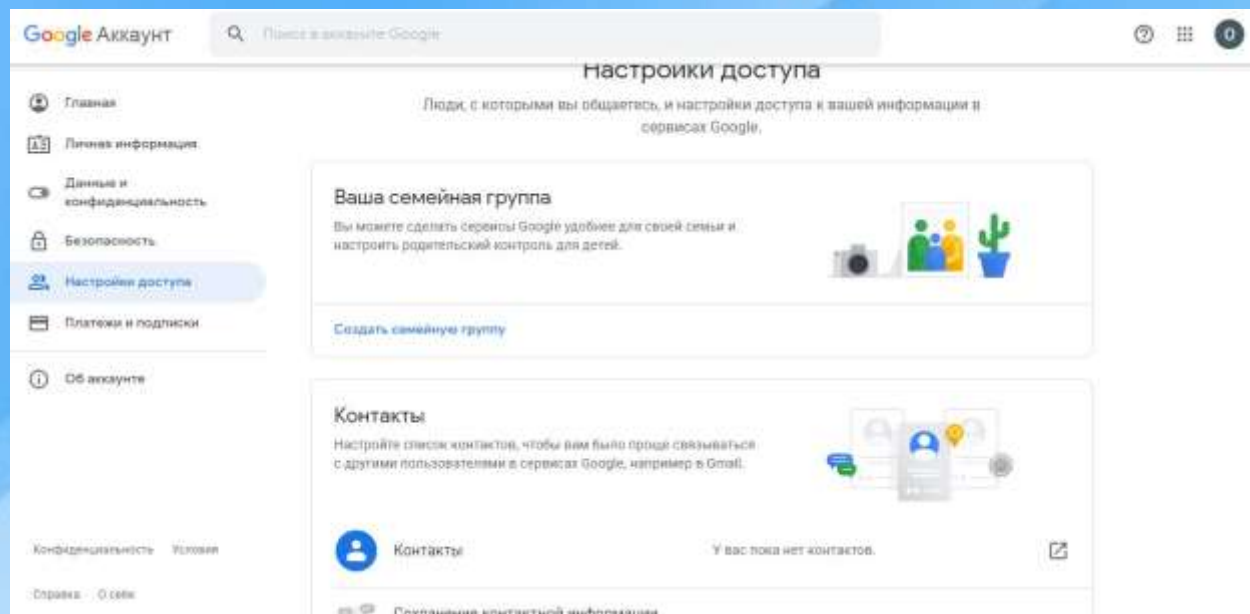

Создав аккаунт, переходим в настройки.