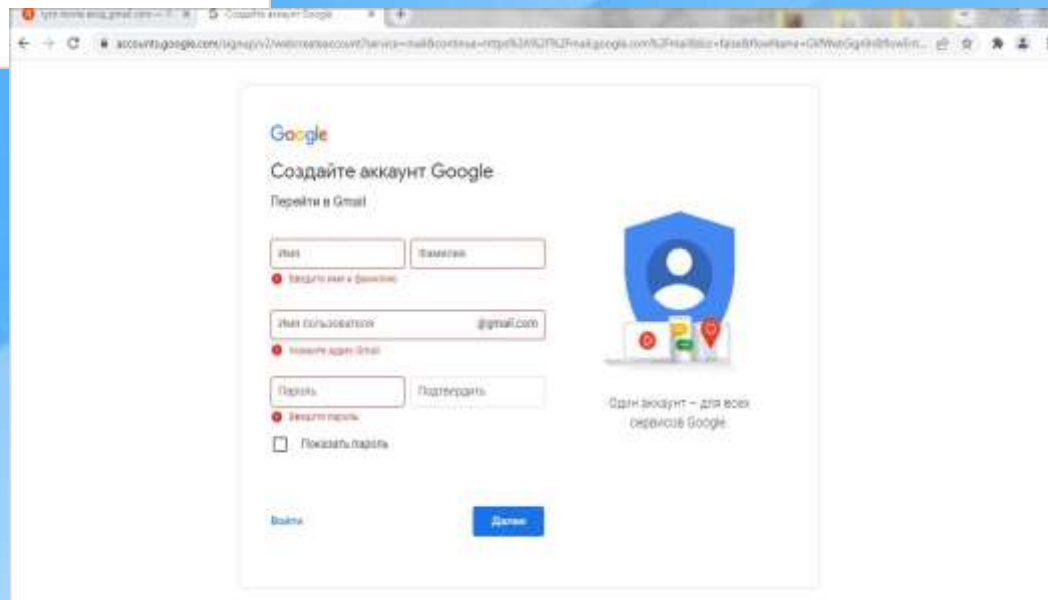

Для работы с Google – конструктором необходимо создать аккаунт